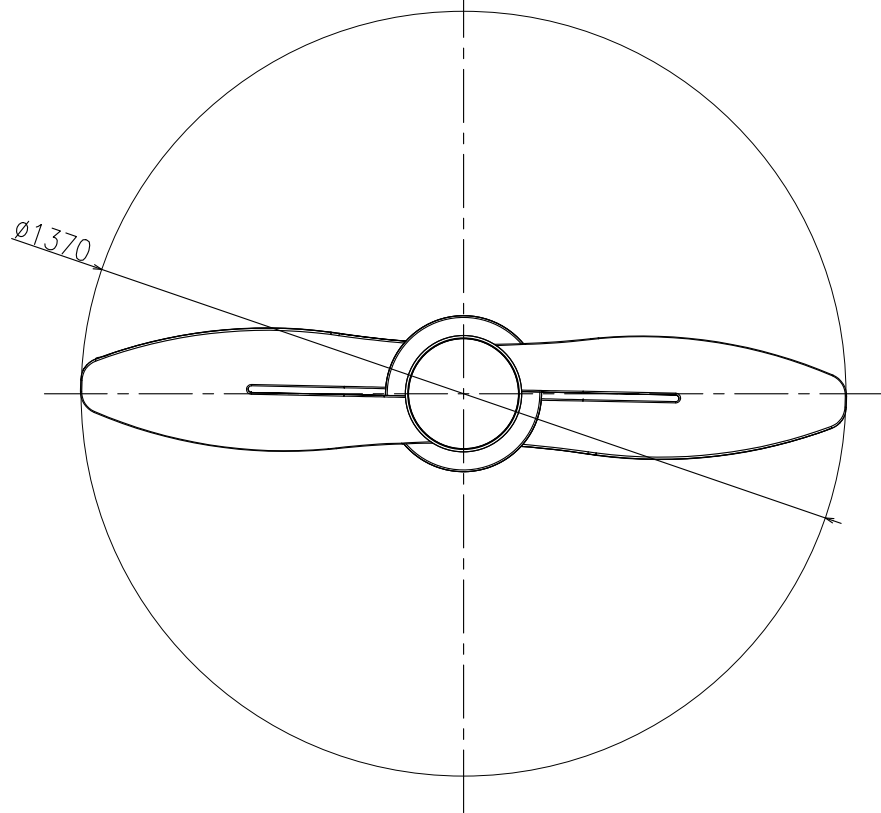

注記

図面寸法は標準ダウンロッド長さ(150mm)の時とする。

本体仕上	羽根仕上	品番
クローム	スノーホワイト	VF-LB54CH-WH
	クリアブラック	VF-LB54CH-BK
	クリアレッド	VF-LB54CH-RE
	クリアイエロー	VF-LB54CH-YE
	クリア	VF-LB54CH-CL

1	シーリングファン(Libellula)				
番号	品名	材質	品番・表面処理	個数	備考
	第3角法 作成日 2017-5-24	承認 鈴	製図 田		ヴェントシーリングファン(Libellula)外形図
	ファンタジスタ	検図 木	製図 中		VF-002