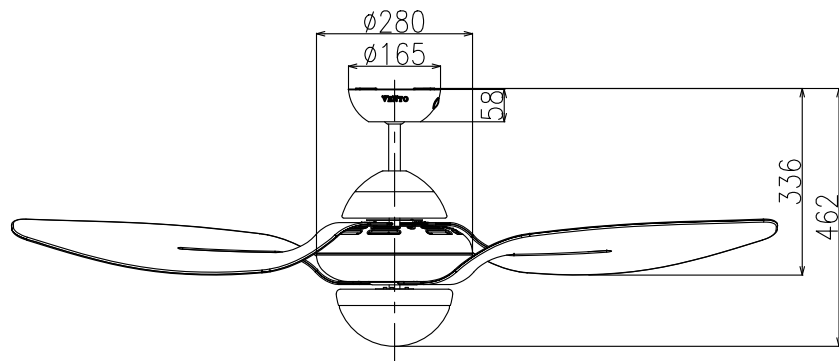

注記

図面寸法は標準ダウンロッド長さ(150mm)の時とする。

本体仕上	羽根仕上	品番
クローム	スノーホワイト	VF-LB54CH-WH
	クリアブラック	VF-LB54CH-BK
	クリアレッド	VF-LB54CH-RE
	クリアイエロー	VF-LB54CH-YE
	クリア	VF-LB54CH-CL

1	シーリングファン(Libellula)				
番号	品名	材質	品番・表面処理	個数	備考
	第3角法 作成日 2017-5-24	承認 鈴	製図 田		ヴェントシーリングファン(Libellula)外形図
	ファンタジスタ	検図 木	製図 中		VF-002